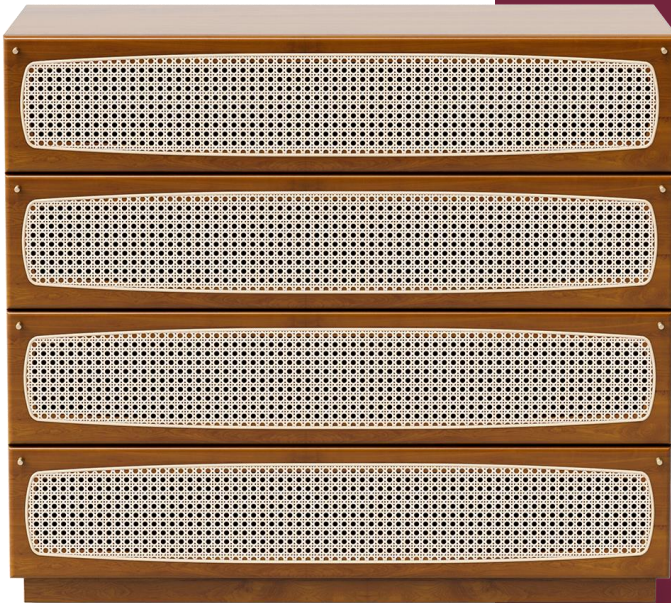

BRETON

CÔMODA

JOÁ

COLEÇÃO BRASIL

POR:
Diogo Giacomo

CÔMODA
JOÁ

BRETON

CÔMODA JOÁ – 1 COLUNA DE GAVETAS

CÔMODA
JOÁ

BRETON

CÔMODA JOÁ – 2 COLUNAS DE GAVETAS

GARANTIA: 1 ano

EMBALAGEM: O produto é embalado em papelão, com bordas e cantos protegidos com cantoneiras de polietileno e envolto em filme plástico.

CÔMODA
JOÁ

BRETON

Diferenciais:

- Cômada Joá possui opção com 4 ou 8 gavetas.

CÔMODA
JOÁ

BRETON

 Corpo em MDF, com acabamento em revestimento de lâmina de madeira ou laqueado.

Frente das gavetas possuem palha em sua composição e os puxadores são de metais nos acabamentos do verniz.