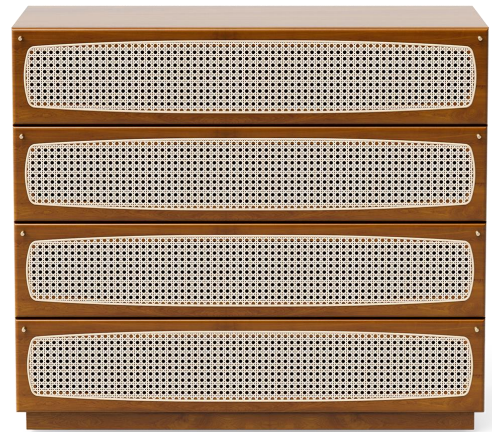

BRETON

CÔMODA

JOÁ

COLEÇÃO BRASIL

POR:
Diogo Giacomo

CÔMODA
JOÁ

BRETON

CÔMODA JOÁ – 1 COLUNA DE GAVETAS

CÔMODA
JOÁ

BRETON

CÔMODA JOÁ – 2 COLUNAS DE GAVETAS

GARANTIA: 1 ano

EMBALAGEM: O produto é embalado em papelão, com bordas e cantos protegidos com cantoneiras de polietileno e envolto em filme plástico.

CÔMODA
JOÁ

BRETON

Diferenciais:

- Cômada Joá possui opção com 4 ou 8 gavetas.

CÔMODA
JOÁ

BRETON

 Corpo em MDF, com acabamento em revestimento de lâmina de madeira ou laqueado.

Frente das gavetas possuem palha em sua composição e os puxadores são de metais nos acabamentos do verniz.