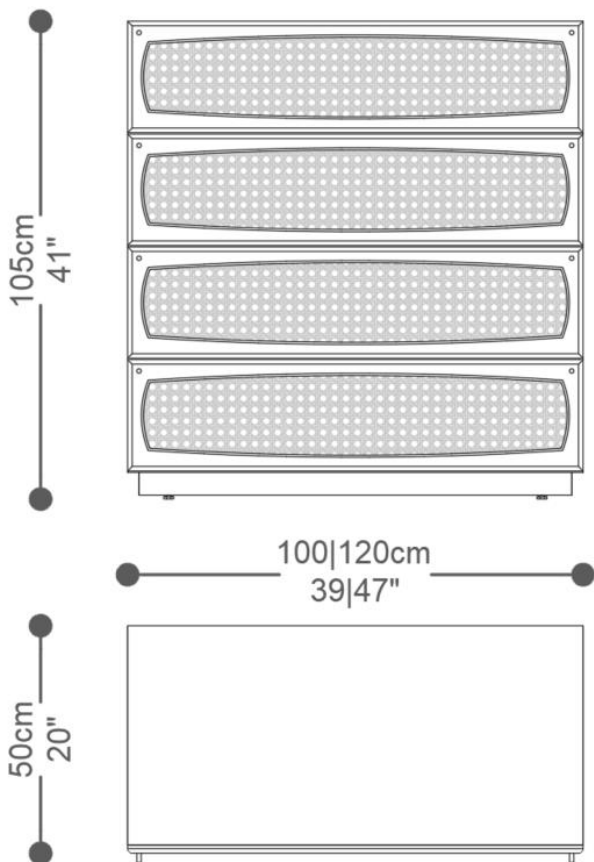

BRETON

CÔMODA

JOÁ

COLEÇÃO BRASIL

POR:
Diogo Giacomo

CÔMODA
JOÁ

BRETON

CÔMODA JOÁ – 1 COLUNA DE GAVETAS

CÔMODA
JOÁ

BRETON

CÔMODA JOÁ – 2 COLUNAS DE GAVETAS

GARANTIA: 1 ano

EMBALAGEM: O produto é embalado em papelão, com bordas e cantos protegidos com cantoneiras de polietileno e envolto em filme plástico.

CÔMODA
JOÁ

BRETON

Diferenciais:

- Cômada Joá possui opção com 4 ou 8 gavetas.

CÔMODA
JOÁ

BRETON

 Corpo em MDF, com acabamento em revestimento de lâmina de madeira ou laqueado.

Frente das gavetas possuem palha em sua composição e os puxadores são de metais nos acabamentos do verniz.