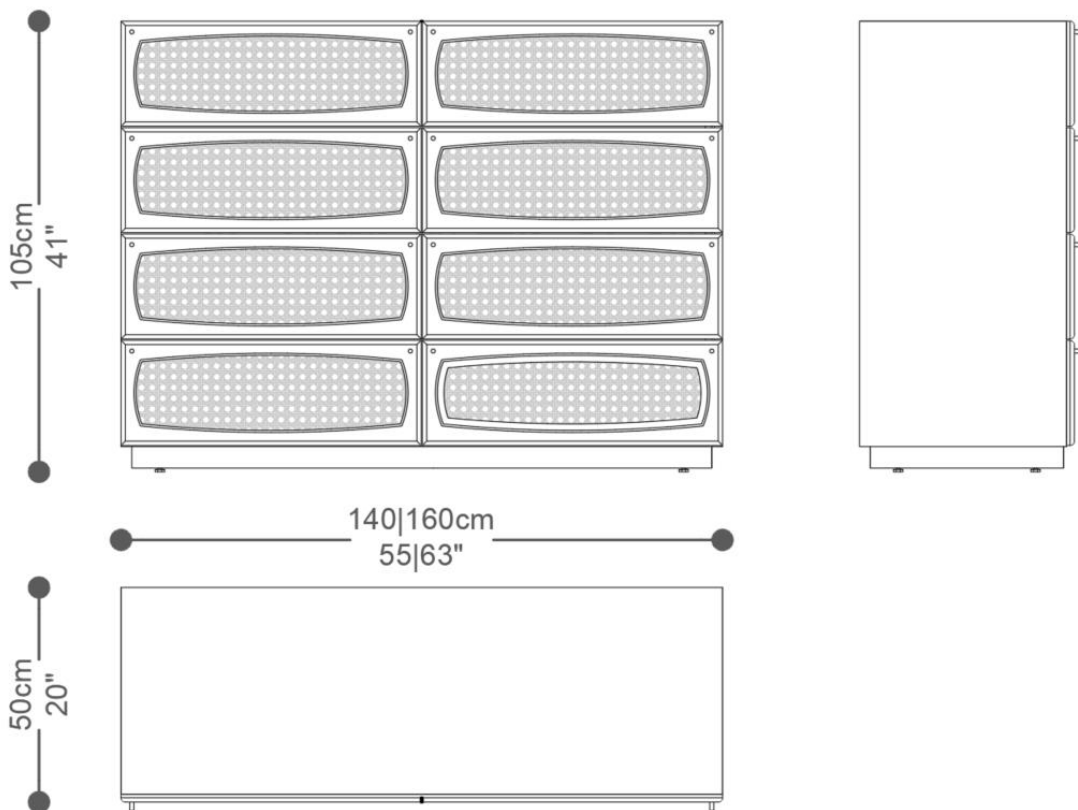

BRETON

CÔMODA

JOÁ

COLEÇÃO BRASIL

POR:
Diogo Giacomo

CÔMODA
JOÁ

BRETON

CÔMODA JOÁ – 1 COLUNA DE GAVETAS

CÔMODA
JOÁ

BRETON

CÔMODA JOÁ – 2 COLUNAS DE GAVETAS

GARANTIA: 1 ano

EMBALAGEM: O produto é embalado em papelão, com bordas e cantos protegidos com cantoneiras de polietileno e envolto em filme plástico.

CÔMODA
JOÁ

BRETON

Diferenciais:

- Cômada Joá possui opção com 4 ou 8 gavetas.

CÔMODA
JOÁ

BRETON

 Corpo em MDF, com acabamento em revestimento de lâmina de madeira ou laqueado.

Frente das gavetas possuem palha em sua composição e os puxadores são de metais nos acabamentos do verniz.