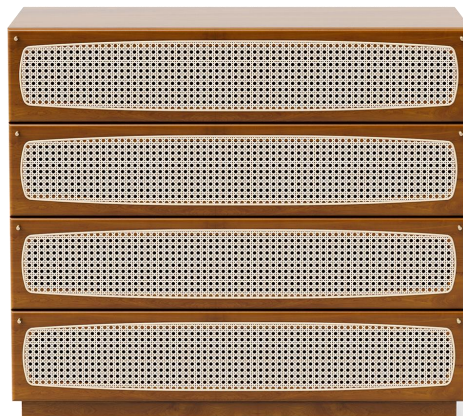

BRETON

CÔMODA

JOÁ

COLEÇÃO BRASIL

POR:
Diogo Giacomo

CÔMODA
JOÁ

BRETON

CÔMODA JOÁ – 1 COLUNA DE GAVETAS

CÔMODA
JOÁ

BRETON

CÔMODA JOÁ – 2 COLUNAS DE GAVETAS

GARANTIA: 1 ano

EMBALAGEM: O produto é embalado em papelão, com bordas e cantos protegidos com cantoneiras de polietileno e envolto em filme plástico.

CÔMODA
JOÁ

BRETON

Diferenciais:

- Cômada Joá possui opção com 4 ou 8 gavetas.

CÔMODA
JOÁ

BRETON

 Corpo em MDF, com acabamento em revestimento de lâmina de madeira ou laqueado.

Frente das gavetas possuem palha em sua composição e os puxadores são de metais nos acabamentos do verniz.